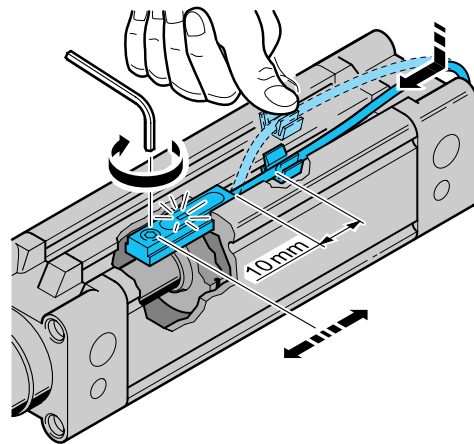

Zylindersensor

Cylinder Sensor

Détecteurs pour vérins

MZET 25 ...
MZRT 25 ...