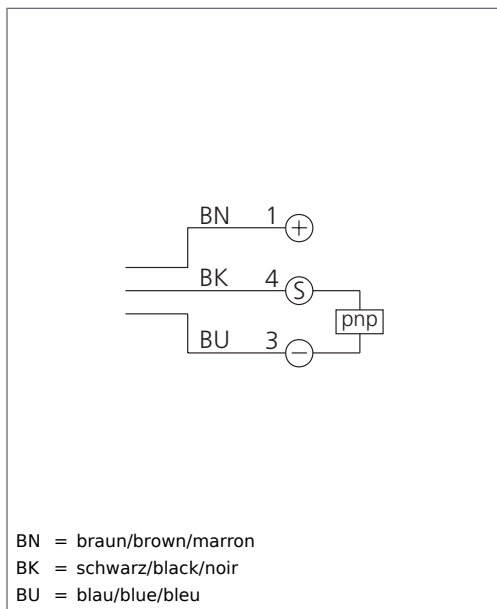

201137

BN = braun/brown/marron
 BK = schwarz/black/noir
 BU = blau/blue/bleu

mm (typ.)

Technische Daten (typ.)	Technical data (typ.)	Caractéristique techniques	+20°C, 24V DC
Zylindernut	Cylinder groove		T-Nut/T-groove, Von oben in die Nut einsetzbar/to be inserted from above in the slot/Pour insertion dans la fente par le dessus
Befestigung	Mounting	Montage	Klemmkeil/clamping block/Bloc de serrage, Innensechskant SW 1,5 mm/allen screw SW 1.5 mm/6 pans creux SW 1,5 mm
Betriebsspannung	Service voltage	Tension d'alimentation	10 ... 30 V DC
Schaltausgang	Switching output	Commutation de sortié	Transistor pnp, NO
Eigenstromaufnahme	Internal power consumption	Courant absorbé	< 10 mA
Umgebungstemperatur	Ambient temperature	Température d'utilisation	-25 ... +70 °C
Schutzart	Protection class	Indice de protection	IP 68, (Gerät und Kabel)/(Device and cable)/(Dispositifs et câble)