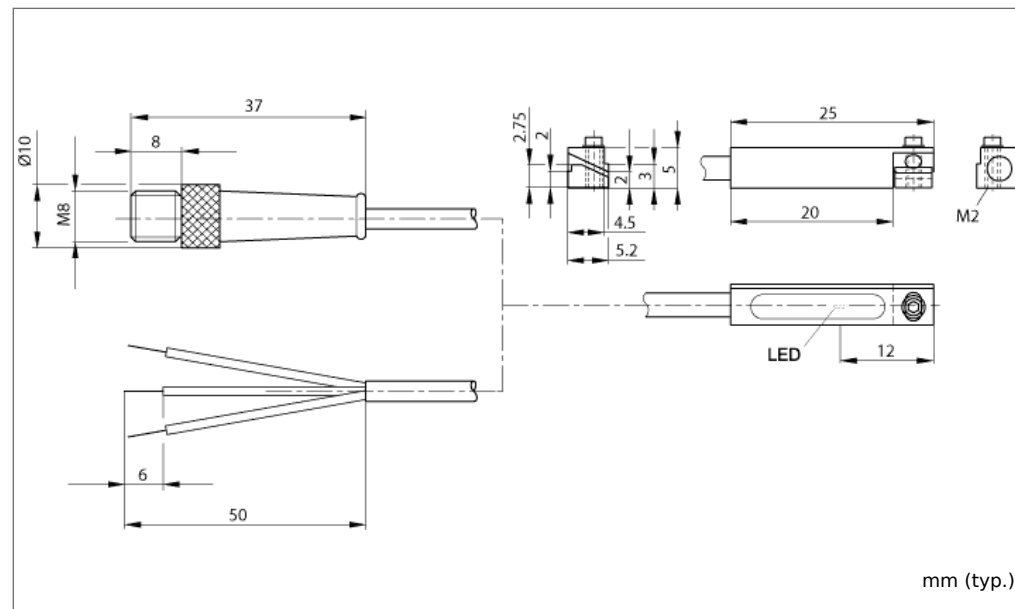

201137

BN = braun/brown/marron
 BK = schwarz/black/noir
 BU = blau/blue/bleu

mm (typ.)

Technische Daten (typ.)	Technical data (typ.)	Caractéristique techniques	+20°C, 24V DC
Zylindernut	Cylinder groove		T-Nut/T-groove, Von oben in die Nut einsetzbar/to be inserted from above in the slot/Pour insertion dans la fente par le dessus
Befestigung	Mounting	Montage	Klemmkeil/clamping block/Bloc de serrage, Innensechskant SW 1,5 mm/allen screw SW 1.5 mm/6 pans creux SW 1,5 mm
Betriebsspannung	Service voltage	Tension d'alimentation	10 ... 30 V DC
Schaltausgang	Switching output	Commutation de sortié	Transistor pnp, NO
Eigenstromaufnahme	Internal power consumption	Courant absorbé	< 10 mA
Umgebungstemperatur	Ambient temperature	Température d'utilisation	-25 ... +70 °C
Schutzart	Protection class	Indice de protection	IP 68, (Gerät und Kabel)/(Device and cable)/(Dispositifs et câble)